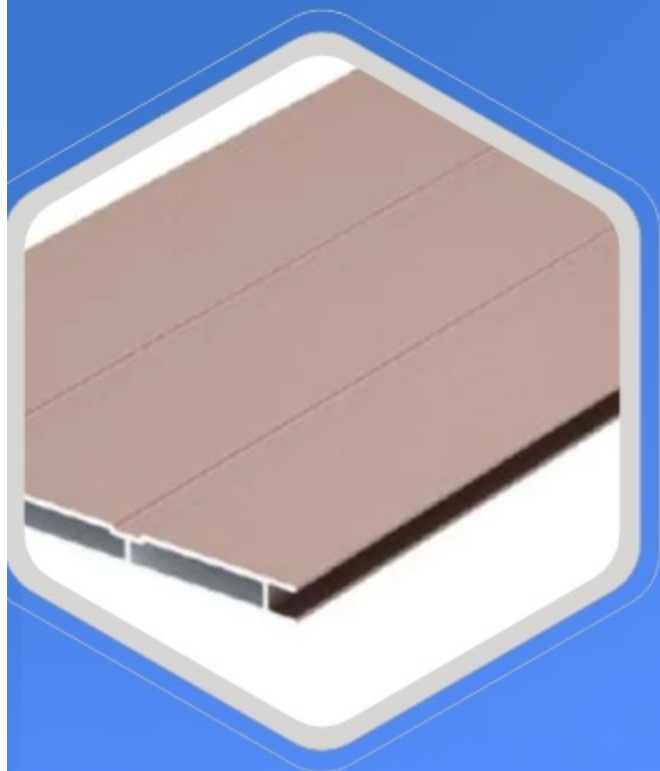

## 5M49铝板

厚度：0.15-600

应用领域：

门板料、卧室门面板、屋面板、雕刻铝板

有现货：有0-3吨现货

产品简介

# 5M49铝板

aluminum plate

厚度mm	0.15-600
宽度mm	100-2650
长度mm	500-16000

5M49铝板是强度较高,伸长率和展压性良好的铝板,明泰铝业的生产厚度范围为0.5-0.8mm,定制生产宽度范围800mm。5M49铝板具有具有极好的耐磨、抗腐蚀性且日常维

用来压花后纹理细腻、线条简洁、大方，极易清理，使用寿命持久耐用，还很环保，不会散发异味，且重量轻，不易生锈。随着近民生活水平的提高，对门板品质的要求也越来越高，明泰铝业5M49门板料因其优异的性能和性价比受到市场的广泛认可，足门板料的国内市场需求。

# 5M49铝板产品用途

门板料

屋面板

灯具料

雕刻铝板

5M49铝板有着5系Al-Mg系合金铝板共同的特性，具有中等强度，良好的成形加工性能、抗蚀性、可焊性、抗疲劳强度等，主要用于要求高的可塑性和良好的焊接性的场合，如门板料、屋面板、雕刻铝板、灯具料等