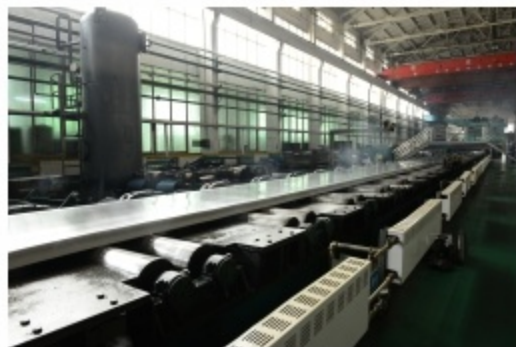

# 生产实力

公司大型绿色高端生产车  
产能大, 生产速度

## “+4”热轧生产线

设备具备高技术水平和工

匠心工艺

质量保障

规格齐全

支持定

尺寸精准

厂家直销