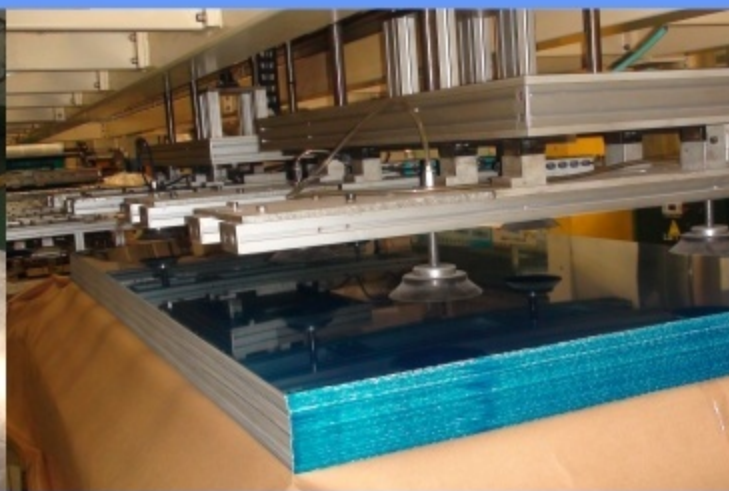

☎ 0371-67898708

铝板合金包装发货

对铝板进行夹纸或覆膜, 保证铝板表面完好无划痕;